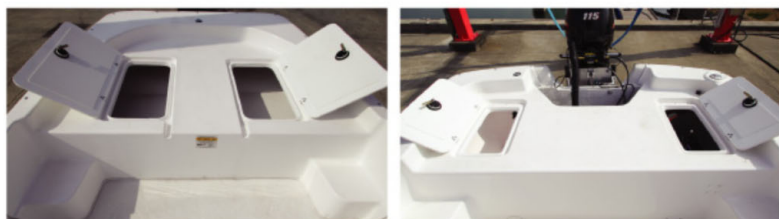

CAROLINA SKIFF®

GO ANYWHERE. DO ANYTHING.

これが、
ほんまモノの
釣り船じゃ！
BY CANAL

ポートクラブカナル・フィッシングチャーターズ

アメリカでは最もポピュラーなボートのカロライナスキッフ
シャローウォーターからディープジギングまで対応する船外機艇です。

※価格には船外機・オプション・艙装品・諸費用は含まれません。
※限定沿海5海里仕様・沿海仕様の変更は可能です。

CarolinaSkiff 24DLX

SPECS

カロライナスキッフ24DLX
全長:7.26m 全幅:2.36m 最大搭載馬力:110.3kW(150ps) 定員:9名
船体重量:850kg (艇体重量には船外機やコンソール他は含まれません)

STANDARD FEATURES

標準装備:・パウアイ・スタンアイ・クリート(4)・パウハッチ(2)・リアデッキハッチ(2)・デラックスコンソール(ロッドホルダー4x2)・リモートコントロールシステム(スズキorヤマハ)・リーニングシート(クーラー付)・強制循環式ライブウェル(70L)・ビルジポンプ・ホーン・LEDパワライト・スタンライト(JCI不認可)・燃料タンク(100L)・油圧ステアリングシステム

PRICE

メーカー希望艇体価格(税込)
カロライナスキッフ 27DLX EW ¥4,700,000
24DLX ¥2,450,000
21DLX ¥2,250,000
17DLX ¥1,850,000

※モデルにより装備仕様は異なります。

OPTIONS

オプション:T-TOP(¥285,000)・T-TOPエレクトリックボックス(¥95,000)
・ストレージボックス(¥85,000)・ベンチシート(¥55,000)・ビミニトップ(¥95,000)・プラットホーム(¥125,000)・デッキウォッシャー(¥75,000)
・ポートラッピング(¥250,000~データ作成込み)(税別)※工賃別途
その他オプションはご相談ください。